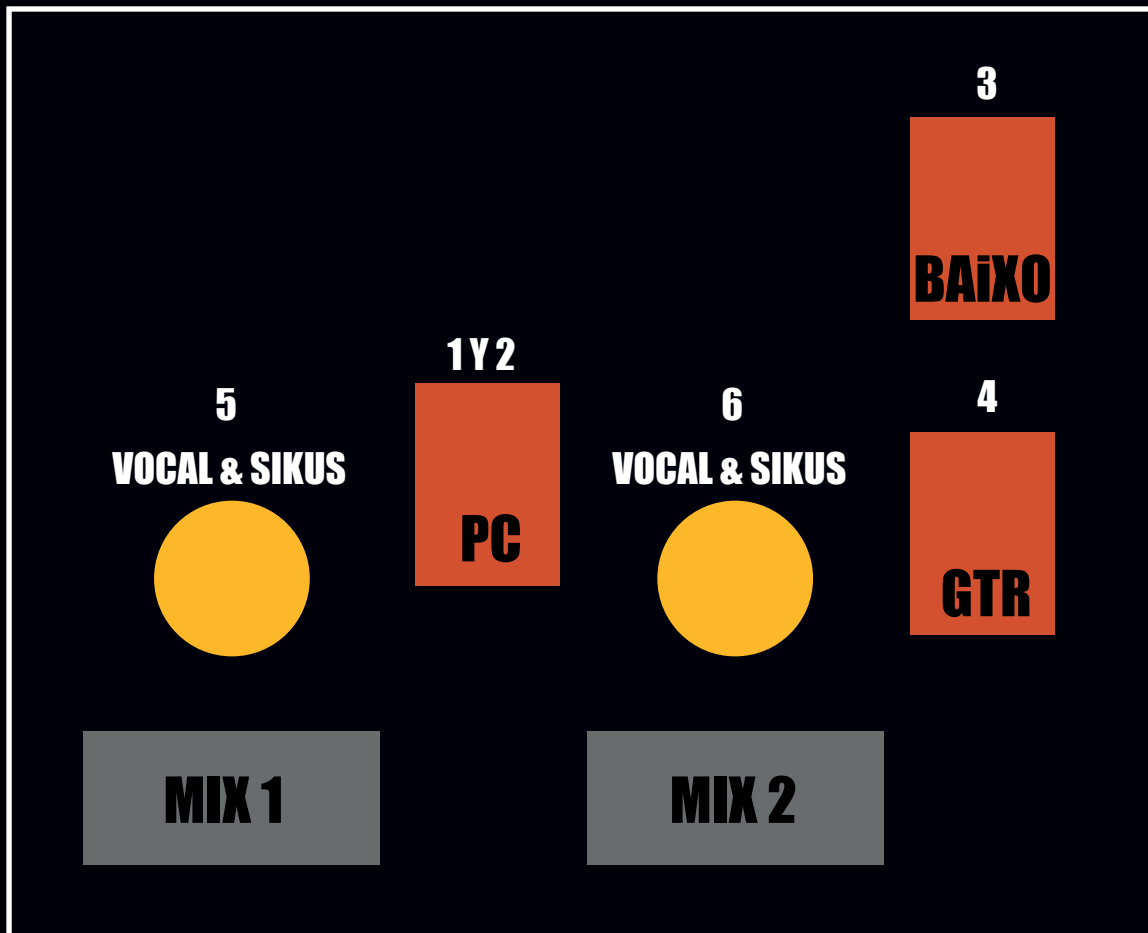

RESUMO

Este concerto cênico convida o público a permanecer em pé, tornando o espaço também numa pista de dança. As intervenções dramáticas, circenses e participativas acontecem juntamente com a performance musical desses dois artistas que abrangem a cena a partir de suas variadas dimensões performáticas.

DISCOGRAFIA

El vuelo del cheje (ch'ixi)

El vuelo del cheje (ch'ixi)

Primeira produção independente gravada em Buenos Aires, Argentina em 2022. Trilha sonora do espetáculo musical circense de mesmo nome. Contém músicas originais e versões de compilações etno-musicais de Leda Valladares do norte da Argentina, de Simón Diaz nas planícies da Venezuela e canções de povos nativos dos Andes e da selva amazônica. Combinação de sons acústicos e ambientes digitais.

Bühnenanforderungen:

1. PC- Caixa direta L
2. PC- Caixa direta R
3. Baixo elétrico- Caixa direta
4. Guitarra elétrica- Caixa direta
5. Vocal/ Sicus- SM58
6. Vocal/ Sicus- SM58

Necessidades técnicas:

Altura 5 mts. (min.) 15 mts. (máx.)

Espaço cênico 5x5mts (min.) Requerimentos de montagem

Ponto de ancoragem aérea para montagem de talha (5 metros min.) *No caso de exteriores será necessária estrutura aérea

CONTACTO

@culebras.colectivo

culebrascolectivo@gmail.com