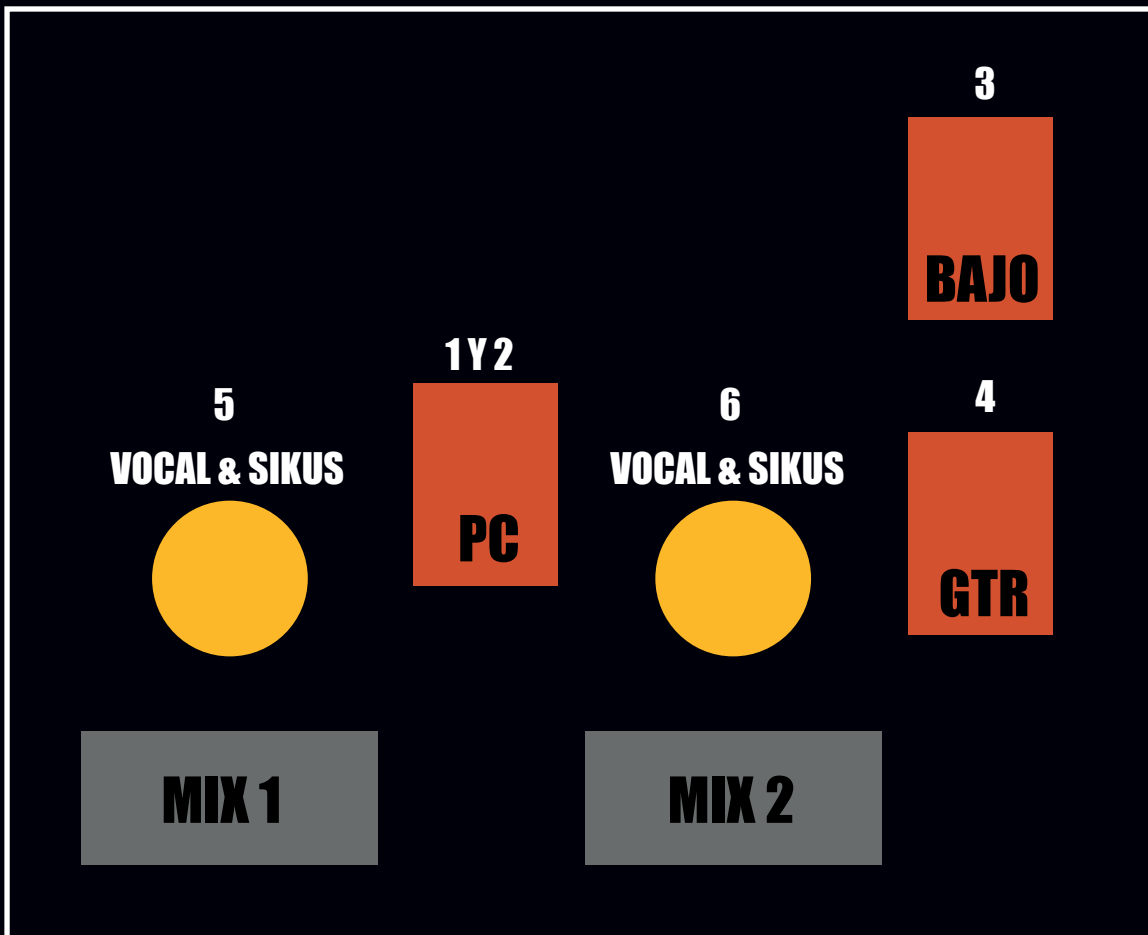

Rider sonido:

1. PC- Caja directa L
2. PC- Caja directa R
3. Bajo electrico- Caja directa
4. Guitarra eléctrica- Caja directa
5. Vocal/ Sicus- SM58
6. Vocal/ Sicus- SM58