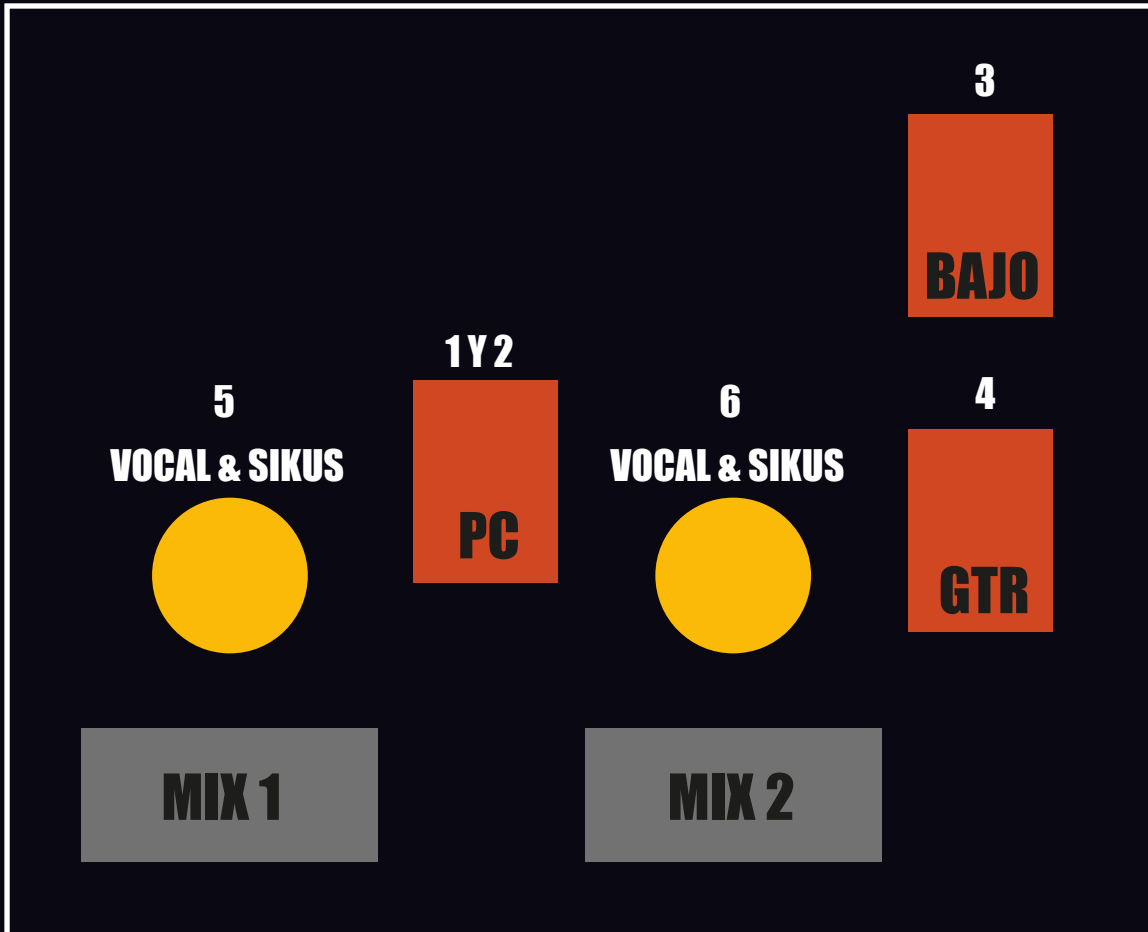

Sound reader:

1. PC - direct box L
2. PC - direct box R
3. Elektrische bas - direct box
4. Elektrische gitaar - direct box
5. Zang / Sicus panfluit - SM58
6. Zang / Sicus panfluit - SM58